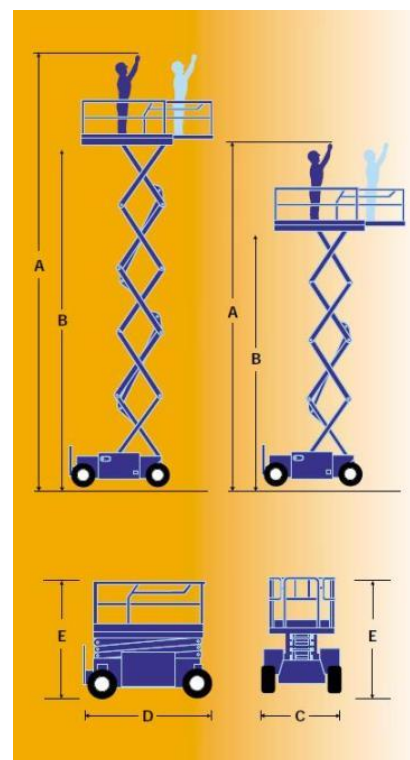

### Technische Daten:

<b>A</b> max. Arbeitshöhe:	10,2 m
<b>B</b> max. Plattformhöhe:	8,2 m
<b>C</b> Transportbreite:	1,77 m
<b>D</b> Transportlänge:	2,69 m
<b>E</b> Transporthöhe:	2,54 m
Transporthöhe (zusammengeklappt)	1,83 m
max. Tragfähigkeit	567 kg
max. Plattformgröße:	3,54 m x 1,50 m
Bodenfreiheit:	180 mm
Steigfähigkeit:	40%
Geschwindigkeit (Plattform unten)	4,5 km/h
Geschwindigkeit (Plattform oben)	1 km/h
Eigengewicht:	3175 kg
Antriebsart:	4WD (Allrad)
Motor:	Kubota V-905 Diesel
Hub- / Senkgeschwindigkeit:	34 s / 34 s

### Abmessungen:

Geringe typen- und herstellerbezogene Abweichungen sind möglich.