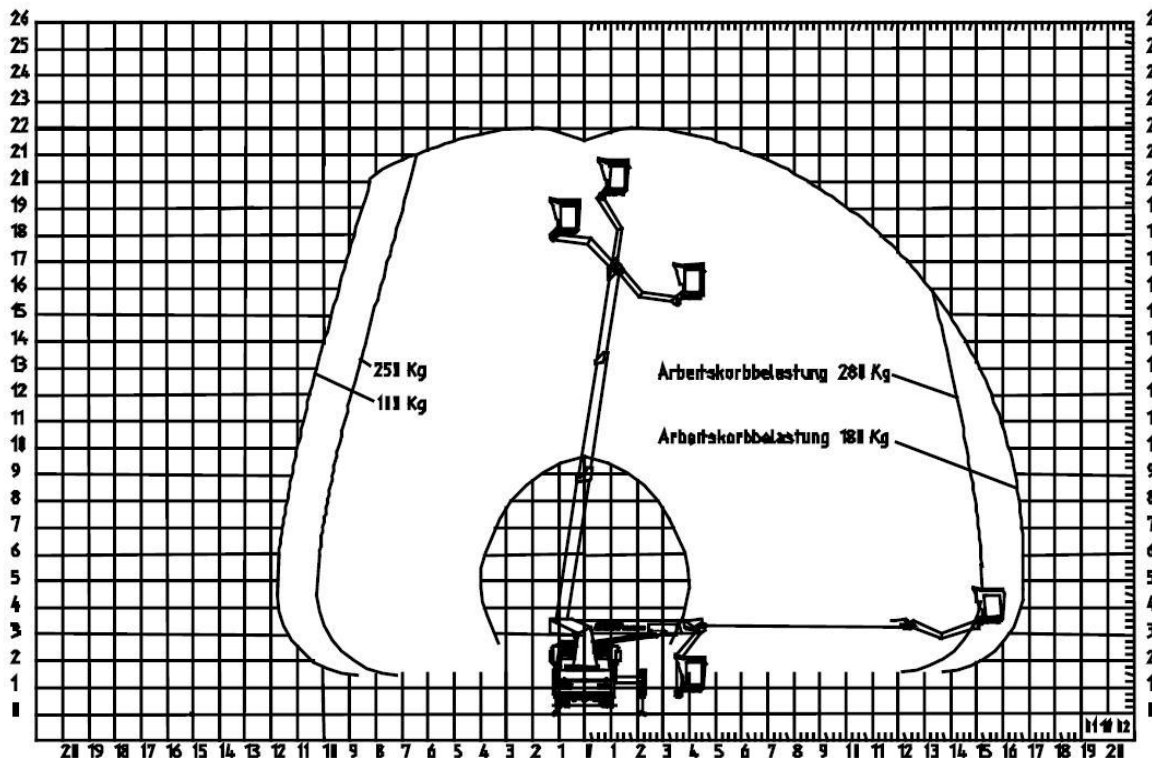

Reichweitendiagramm:

Kennfeld TKA 22 einseitig breit abgestützt

„einfach anfragen – wir unterstützen Sie bei Ihren Aufgaben mit unseren Geräten!“