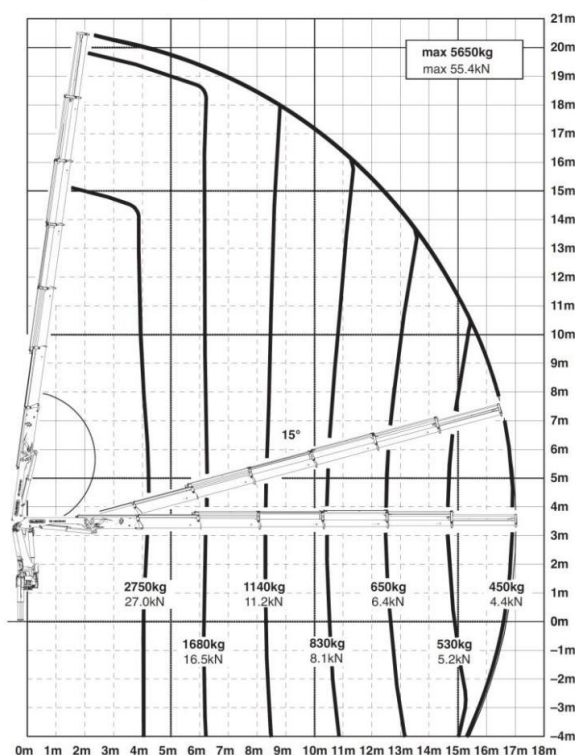

### Technische Daten:

max. Arbeitshöhe:	20,5 m
max. seitliche Reichweite	17,0 m
max. Hubkraft	siehe Kennfeld
Fahrzeuggesamtlänge:	8,20 m
Durchfahrtshöhe:	3,40 m
Fahrzeugbreite:	2,55 m
Anzahl der ausfahrbaren Teleskope:	6
Stützweite – breite Abstützung:	6,60 m
Stützweite – schmale Abstützung:	2,50 m
Eigengewicht:	10220 kg
Nutzlast:	4705 kg
Antriebsart:	Hinterrad
Sonstiges:	Warneinrichtungen für Straßenverkehr
Zubehör:	Bergekorb Universalgreifer Holzzange Palettengabel

### Reichweitendiagramm:

PK 14002 EH High Performance

Geringe typen- und herstellerbezogene Abweichungen sind möglich.