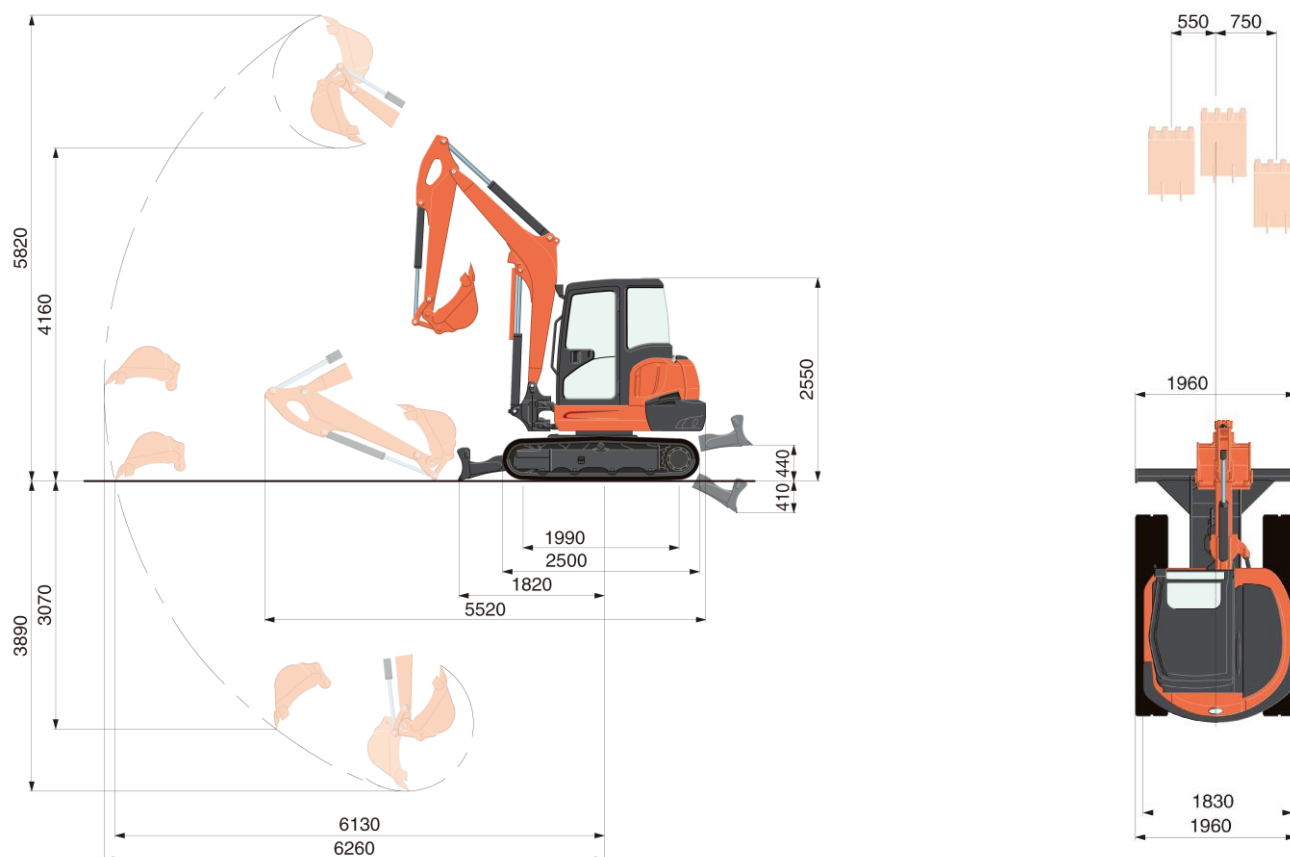

Technische Daten:

max. Grabtiefe:	3,89 m
max. seitliche Reichweite	6,26 m
max. Außbrechkraft (am Löffelstiel)	4230 daN
Transportlänge:	5,52 m
Transporthöhe:	2,55 m
Transportbreite:	1,96 m
Planierschild - Abmessungen:	1,96 m x 0,41 m
Eigengewicht:	5545 kg
Fahrgeschwindigkeit:	2,8km/h (1.Gang) 4,9km/h (2.Gang)
Antriebsart:	Gummikette
Motor:	46 PS Diesel
Sonstiges:	Universalgreifer Holzspalter

Symbolfoto:

Geringe typen- und herstellerbezogene Abweichungen sind möglich.

Abmessungen:

„einfach anfragen – wir unterstützen Sie bei Ihren Aufgaben mit unseren Geräten!“