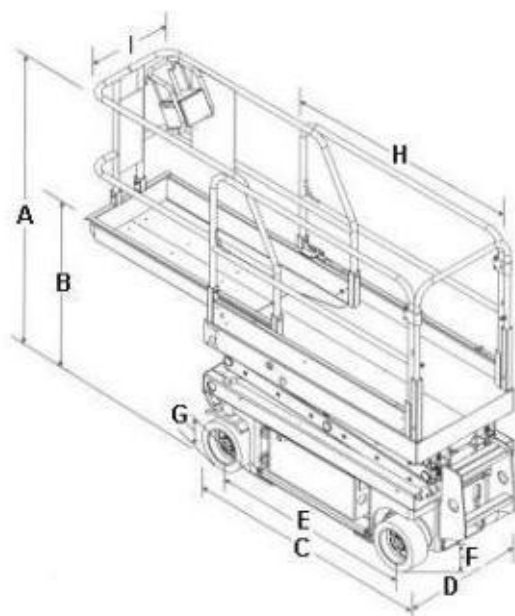

Technische Daten:

max. Arbeitshöhe:	8,1 m
max. Plattformhöhe:	6,1 m
A Transporthöhe:	1,98 m
B Plattformhöhe (zusammengeklappt)	0,99 m
C Transportlänge:	2,45 m
D Transportbreite:	0,81 m
E Radabstand:	1,85m
max. Tragfähigkeit	363 kg
max. Plattformgröße:	3,20 m x 0,70 m
Steigfähigkeit:	30%
Geschwindigkeit (Plattform unten)	3,5 km/h
Geschwindigkeit (Plattform oben)	0,8 km/h
Eigengewicht:	1547kg
Antriebsart:	2WD
Motor:	24V Akku / 230V DC
Hub- / Senkgeschwindigkeit:	30 s / 26 s

Geringe typen- und herstellerbezogene Abweichungen sind möglich.

Symbolfoto:

Abmessungen:

„einfach anfragen – wir unterstützen Sie bei Ihren Aufgaben mit unseren Geräten!“